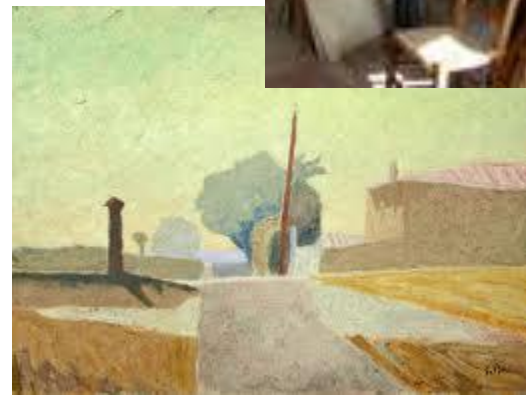

Biciclettata

alla scoperta dei nostri alberi monumentali

Solarolo - Domenica 3 Giugno

partenza da Piazza Gonzaga alle ore 14,30

Madonna Della Salute - Via Pritella 6, Solarolo (RA)

Specie: pioppo bianco

Tipologia: albero singolo

Provvedimento di tutela: Determinazione 1078/96 39-43

Via Cavina 2, Solarolo (RA)

Specie: olmo siberiano

Tipologia: albero singolo

Provvedimento di tutela: Determinazione 12202/97 40-44

Via Donegallia 8, Solarolo (RA)

Specie: farnia

Tipologia: albero singolo

Provvedimento di tutela: D.P.G.R. 1194/94 38-27

L'escursione terminerà con una visita allo studio del pittore Giovanni Pini "massimo illustratore" dei nostri paesaggi